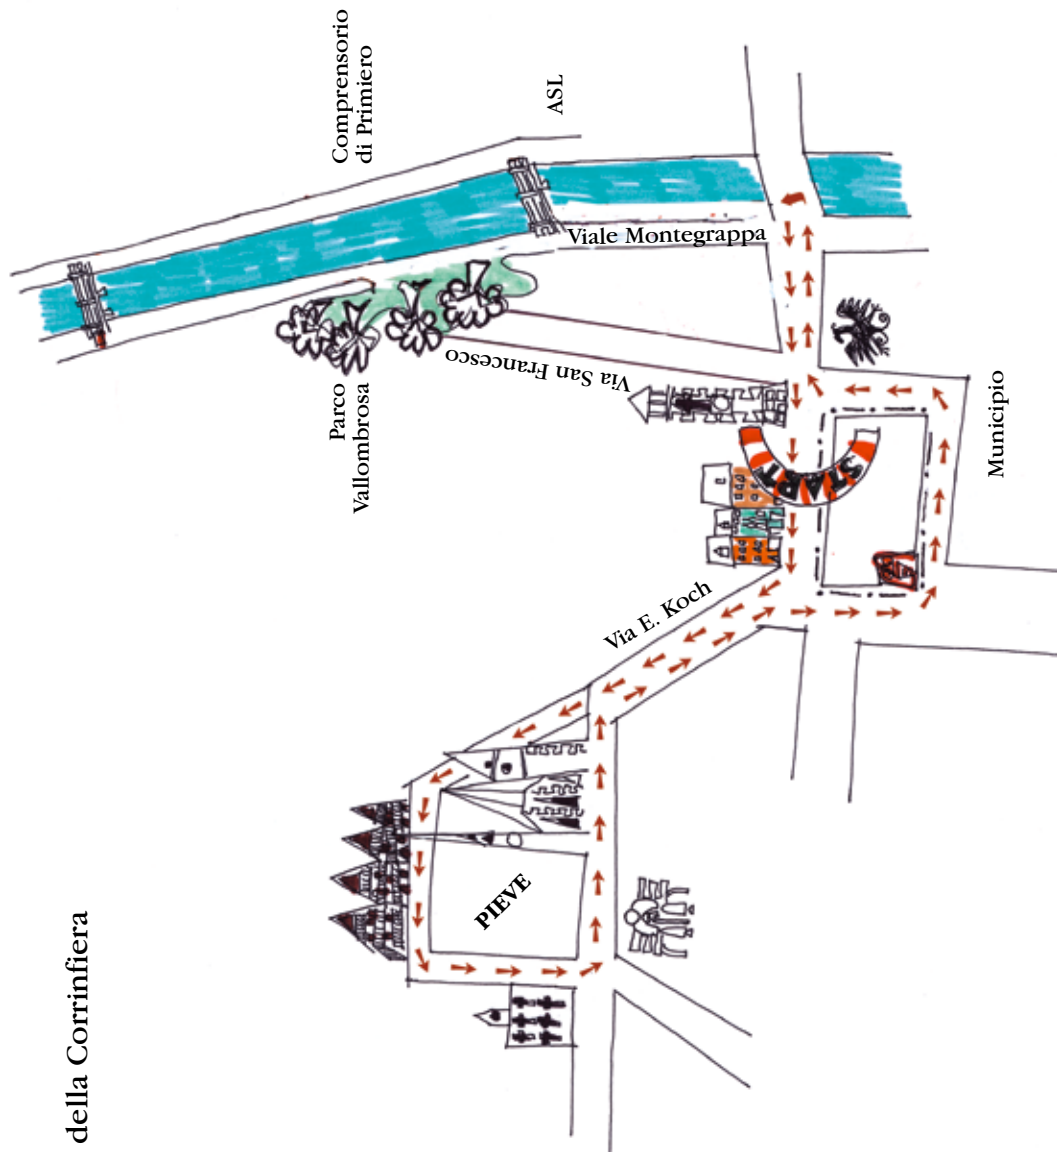

# PERCORSO

↑ Percorso della Corrinfiera

COMUNE DI  
FIERA DI PRIMIERO

# CORRINFIERA

*Corsa non competitiva a passo libero*

4<sup>a</sup> edizione  
2011

**CORRINFIERA**  
a 2 e a 4  
**ZAMPE**

*circuito podistico  
del Primiero*

Sabato

1

Ottobre  
ore 16.00